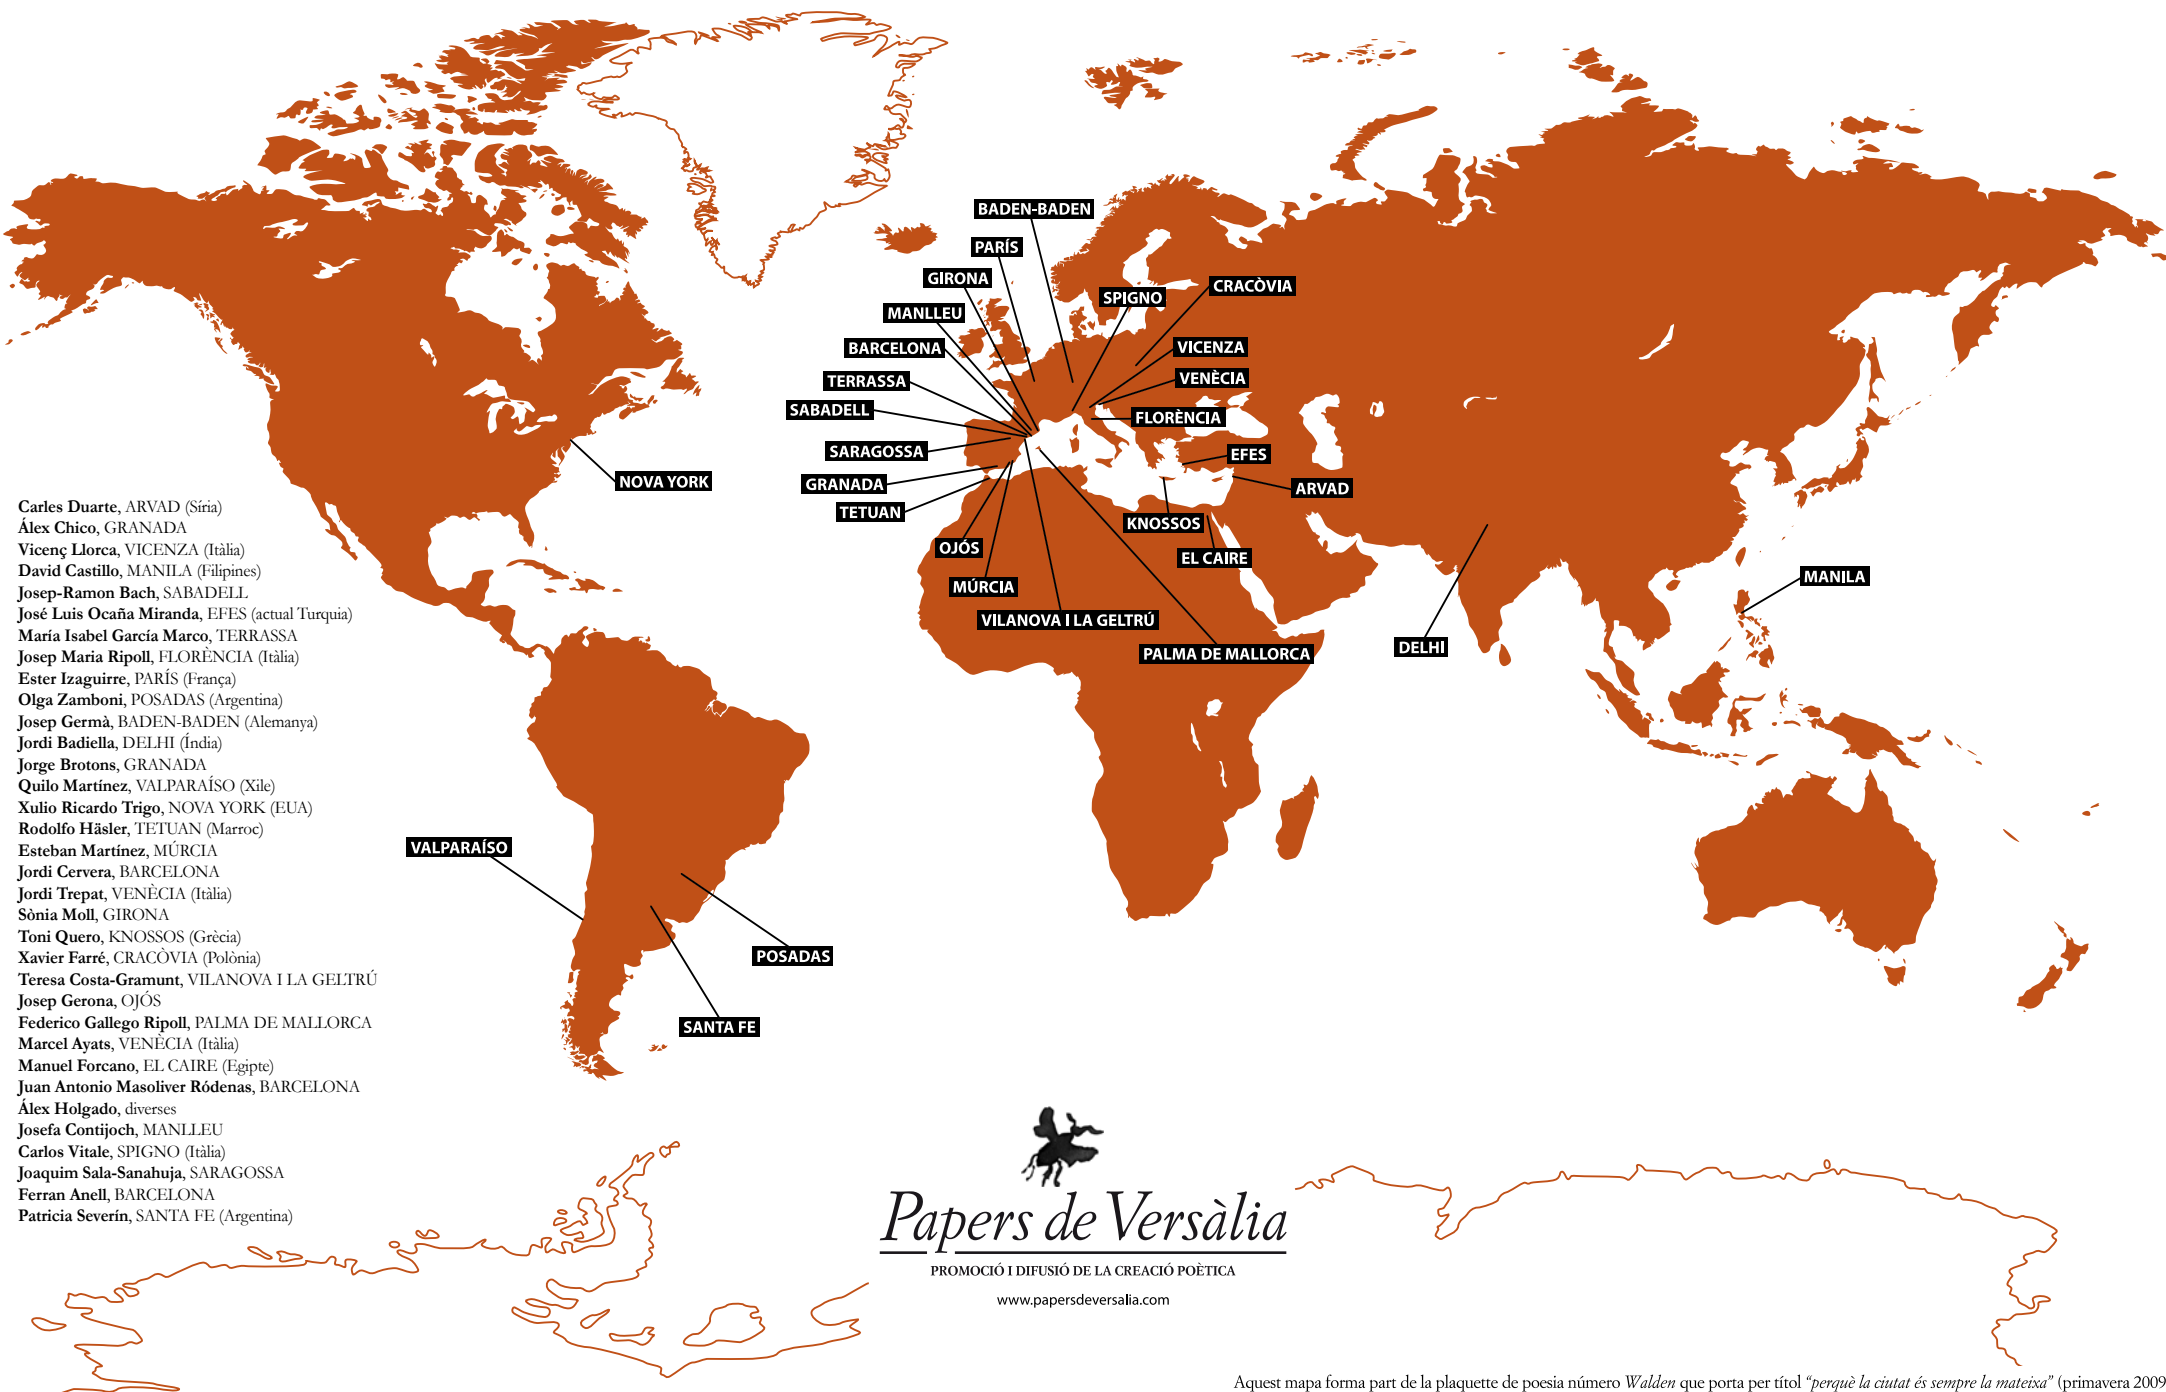

•Planisferi Poètic•

- Carles Duarte, ARVAD (Síria)
- Àlex Chico, GRANADA
- Vicenç Llorca, VICENZA (Itàlia)
- David Castillo, MANILA (Filipines)
- Josep-Ramon Bach, SABADELL
- José Luis Ocaña Miranda, EFES (actual Turquia)
- Maria Isabel García Marco, TERRASSA
- Josep Maria Ripoll, FLORÈNCIA (Itàlia)
- Ester Izaguirre, PARÍS (França)
- Olga Zamboni, POSADAS (Argentina)
- Josep Germà, BADEN-BADEN (Alemanya)
- Jordi Badiella, DELHI (Índia)
- Jorge Brotons, GRANADA
- Quilo Martínez, VALPARAÍSO (Xile)
- Xulio Ricardo Trigo, NOVA YORK (EUA)
- Rodolfo Häslér, TETUAN (Marroc)
- Esteban Martínez, MÚRCIA
- Jordi Cervera, BARCELONA
- Jordi Trepal, VENÈCIA (Itàlia)
- Sònia Moll, GIRONA
- Toni Quero, KNOSSOS (Grècia)
- Xavier Farré, CRACÓVIA (Polònia)
- Teresa Costa-Gramunt, VILANOVA I LA GELTRÚ
- Josep Gerona, OJÓS
- Federico Gallego Ripoll, PALMA DE MALLORCA
- Marcel Ayats, VENÈCIA (Itàlia)
- Manuel Forcano, EL CAIRE (Egipte)
- Juan Antonio Masoliver Ródenas, BARCELONA
- Àlex Holgado, diverses
- Josefa Contijocho, MANLLEU
- Carlos Vitale, SPIGNO (Itàlia)
- Joaquim Sala-Sanahuja, SARAGOSSA
- Ferran Anell, BARCELONA
- Patricia Severín, SANTA FE (Argentina)